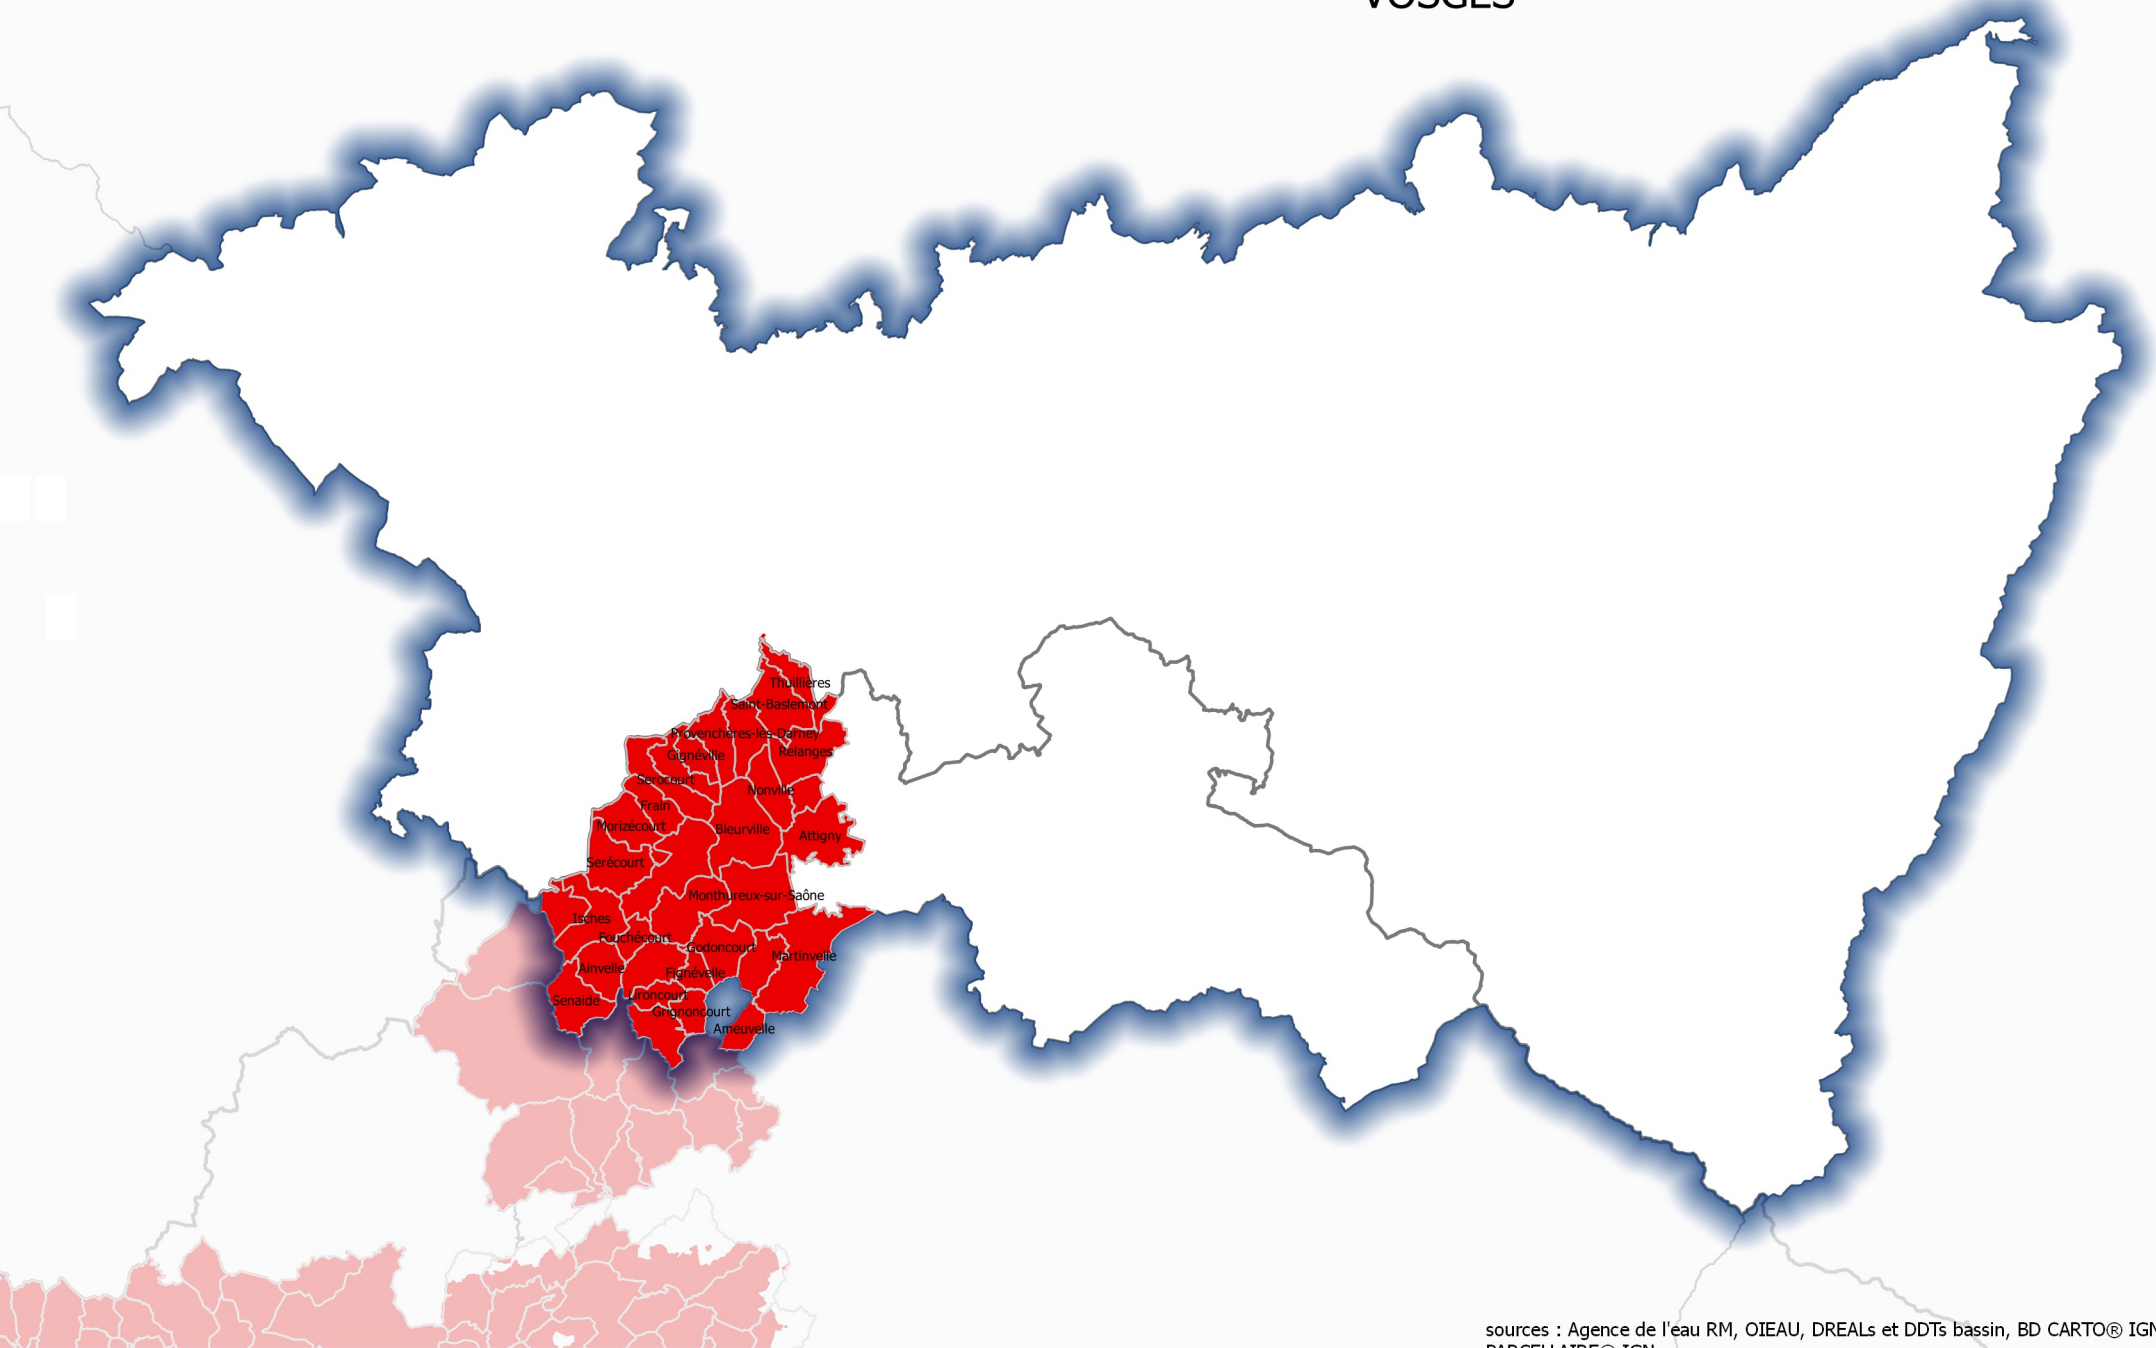

BASSIN Rhône-Méditerranée

Délimitation des communes désignées en zones vulnérables 2017

VOSGES

 commune ou section cadastrale en zone vulnérable

sources : Agence de l'eau RM, OIEAU, DREALs et DDTs bassin, BD CARTO® IGN, BD PARCELLAIRE® IGN
Bassin Rhône-Méditerranée - DREAL Auvergne-Rhône-Alpes - CIDDAE/DG Mai 2017